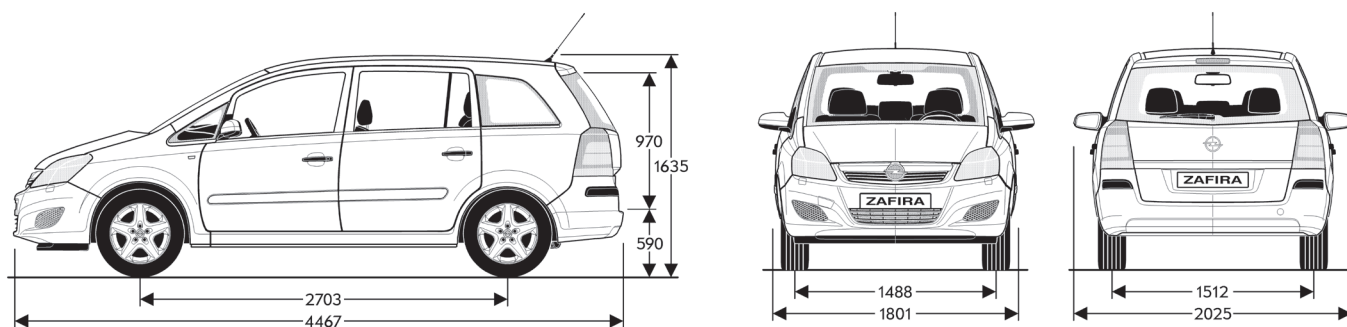

Technische specificaties Opel Zafira.

BUITENAFMETINGEN IN MM

Lengte	4.467
Breedte met uitgeklapte / ingeklapte buitenspiegels	2.025 / 1.801
Hoogte (leeggewicht) (zonder / met dakrails)	1.635 / 1.645
Wielbasis	2.703
Spoorbreedte, vooraan	1.488
Spoorbreedte, achteraan zonder CNG / met CNG	1.512

DRAAICIRKEL IN M

Tussen muren	11,50

LAADRUIMTE IN MM

Lengte van de laadvloer tot 2e / 3e achterbankleuning	1.088 / 405
Lengte van de laadvloer met neergeklapte 2e achterbank	1.809
Breedte tussen de wielkasten	1.071
Hoogte laadopening	895
Hoogte Laaddrempel	590

KOFFERINHOUD IN LITER (VOLGENS ECIE-METHODE)

Bagageruimte capaciteit tot 2e achterbankleuning / 3e achterbankleuning	645 / 140
Met neergeklapte achterbank tot bovenste punt achterkant bestuurderszetel	1.820

GEWICHTEN EN ASBELASTING IN KG

Leeggewicht, incl. bestuurder (volgens 70/156/EEC)	1.505
Toegelaten totaalgewicht	2.075
Laadvermogen	570
Toegelaten asbelasting, vooraan	975
Toegelaten asbelasting, achteraan	1.115
Toegelaten daklast ⁽¹⁾	75

OVERIGE MATEN

Inhoud brandstoftank in liters	58

(1) Houdt rekening met het toelaatbaar totaalgewicht. Om veiligheidsredenen wordt het afgeraden om sneller dan 120 km/uur te rijden met daklast.